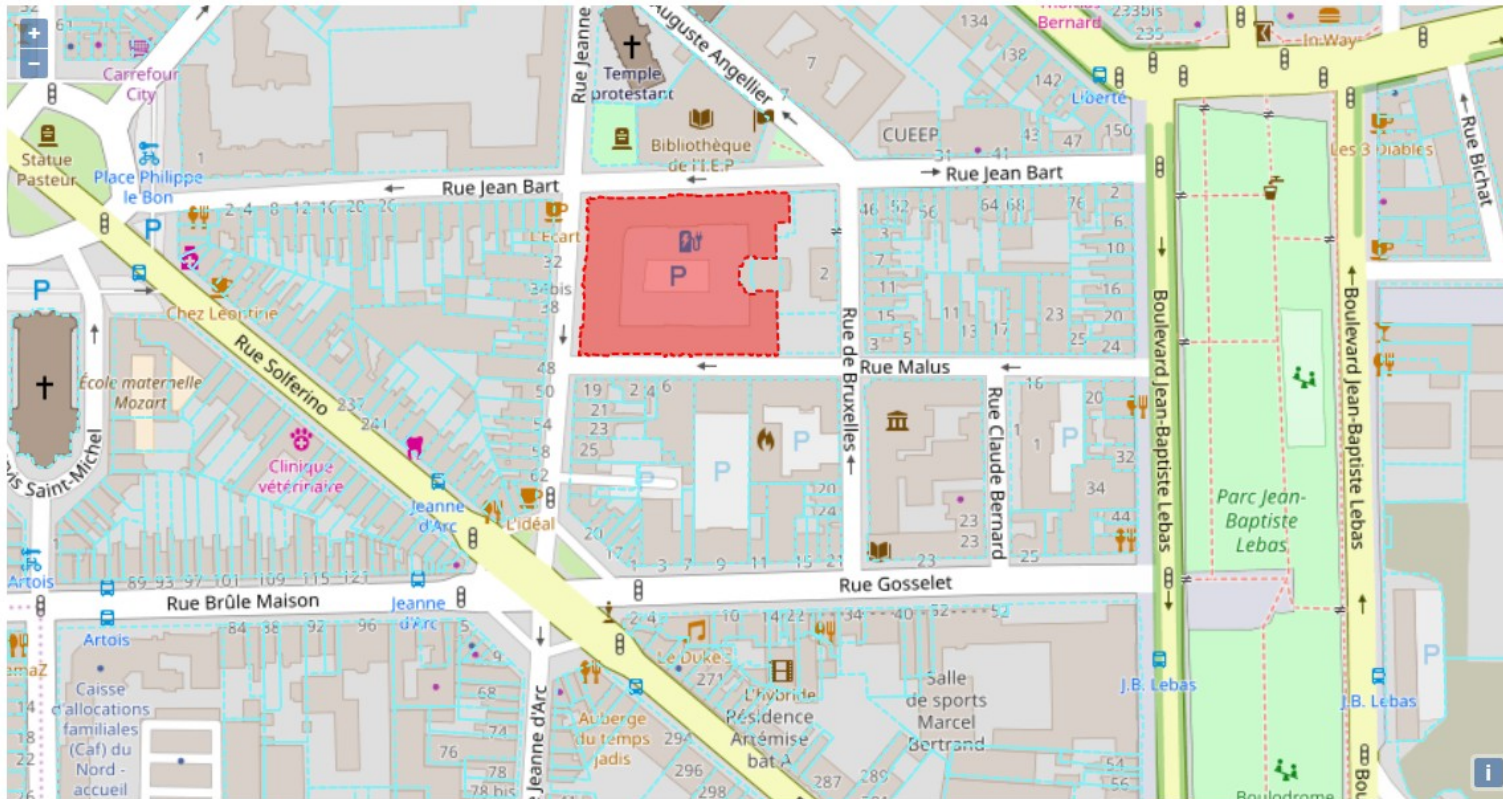

Esquisse de l'outil - avancement

- Démonstration

Q Détail

Parcelle 59350000LX0109 - 6005 m²

NOM	ADRESSE	TYPE DE DROIT	AVIS IMPOSITION
ETAT MINISTERE DE L'EQUIPEMENT ET DU LOGEMENT	0044 RUE DE TOURNAI 59800 LILLE	GERANT,MANDATAIRE,GESTIONNAIRE	1
ETAT PAR SERVICE FRANCE DOMAINE	0082 AV KENNEDY BP 70689 59033 LILLE CEDEX	PROPRIETAIRE	0